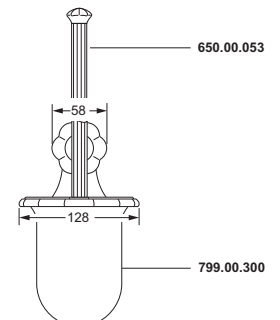

Accessoires für WC-Bereich

Papierhalter

- mit Deckel

611.00.014

Reserve-Papierhalter

611.00.015

Klosettbürstengarnitur, komplett

- Glas aus Kristallglas, seidenmatt

Bürstenglas, seidenmatt, lose

- 799.00.300

Bürstenstange komplett, lose

- 650.00.053

Bürstenkopf, lose

- 799.00.238

611.00.000 799.00.300
650.00.053 799.00.238