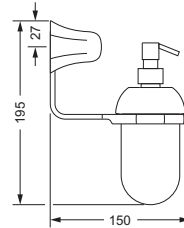

Handtuchring

- geschlossene Ausführung
- ø ca. 190 mm

611.00.047

Handtuchhaken

611.00.022

Badetuchhalter

- ca. 800 mm

611.00.040

Accessoires für Handtücher

Wannengriff

- ca. 300 mm

611.00.031

Gästehandtuchkorb, eckig

- mit Ablage
- offene Ausführung
- Korbgröße 260 x 150 x 190 mm

611.00.102

Accessoires für Seife

Seifenhalter, komplett

- Seifenschale aus Kristallglas

Seifenschale, lose

- 700.00.307

611.00.007 700.00.307

Schwammkorb

- rechteckig, 260 x 130 mm
- geschlossene Ausführung

611.00.107

Accessoires für Seife

Eckschwammkorb

- 195 x 195 mm
- geschlossene Ausführung

611.00.108

Lotionspender, komplett

Lotionspenderglas, lose

- 713.00.306
- seidenmatt, ohne Pumpe

611.00.006 713.00.306