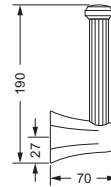

Accessoires für Seife

Eckschwammkorb

- 195 x 195 mm
- geschlossene Ausführung

611.00.108

Lotionspender, komplett

Lotionspenderglas, lose

- 713.00.306
- seidenmatt, ohne Pumpe

611.00.006 713.00.306

Ablage, 450 mm

- 611.00.019
- Glasplatte aus Kristallglas

611.00.009 611.00.019

Accessoires für WC-Bereich

Papierhalter

- mit Deckel

611.00.014

Reserve-Papierhalter

Kosmetikspiegel, beleuchtet

- Direktanschluss
- schwenkbar
- 3-fache Vergrößerung
- Spiegeldurchmesser 170 mm
- Rahmendurchmesser 220 mm
- Wandblende 35mm tief/100mm Durchmesser
- Kippschalter rund
- Kalt und Warmlicht durch Kippschalter umschaltbar
- CE IP 44 ohne externes Netzteil
Lebensdauer der LED's ca. 50.000 Stunden