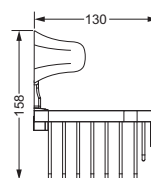

Accessoires für Handtücher

Wannengriff

- ca. 300 mm

611.00.031

Gästehandtuchkorb, eckig

- mit Ablage
- offene Ausführung
- Korbgröße 260 x 150 x 190 mm

611.00.102

Accessoires für Seife

Seifenhalter, komplett

- Seifenschale aus Kristallglas

Seifenschale, lose

- 700.00.307

611.00.007 700.00.307

Schwammkorb

- rechteckig, 260 x 130 mm
- geschlossene Ausführung

611.00.107

Accessoires für Seife

Eckschwammkorb

- 195 x 195 mm
- geschlossene Ausführung

611.00.108

Lotionspender, komplett

Lotionspenderglas, lose

- 713.00.306
- seidenmatt, ohne Pumpe

611.00.006 713.00.306

649.00.412

Kosmetikspiegel

- schwenk- und ausziehbar
- 5-fache Vergrößerung
- Spiegeldurchmesser 160 mm

600.00.314

Kristallspiegel

- 620 x 860 mm
- Muschelform mit Facettenschliff
- Befestigungsset

601.00.704