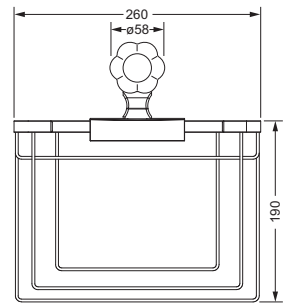

Accessoires für Handtücher

Wannengriff

- ca. 300 mm

611.00.031

Gästehandtuchkorb, eckig

- mit Ablage
- offene Ausführung
- Korbgröße 260 x 150 x 190 mm

611.00.102

Accessoires für Seife

Seifenhalter, komplett

- Seifenschale aus Kristallglas

Seifenschale, lose

- 700.00.307

611.00.007 700.00.307

Schwammkorb

- rechteckig, 260 x 130 mm
- geschlossene Ausführung

611.00.107

Accessoires für Seife

Eckschwammkorb

- 195 x 195 mm
- geschlossene Ausführung

611.00.108

Lotionspender, komplett

Lotionspenderglas, lose

- 713.00.306
- seidenmatt, ohne Pumpe

611.00.006 713.00.306

649.00.412

Kosmetikspiegel

- schwenk- und ausziehbar
- 5-fache Vergrößerung
- Spiegeldurchmesser 160 mm

600.00.314

Kristallspiegel

- 620 x 860 mm
- Muschelform mit Facettenschliff
- Befestigungsset

601.00.704