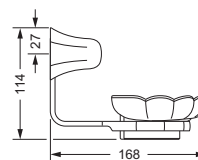

Handtuchring

- geschlossene Ausführung
- ø ca. 190 mm

611.00.047

Handtuchhaken

611.00.022

Badetuchhalter

- ca. 800 mm

611.00.040

Accessoires für Handtücher

Wannengriff

- ca. 300 mm

611.00.031

Gästehandtuchkorb, eckig

- mit Ablage
- offene Ausführung
- Korbgröße 260 x 150 x 190 mm

611.00.102

Accessoires für Seife

Seifenhalter, komplett

- Seifenschale aus Kristallglas

Seifenschale, lose

- 700.00.307

611.00.007 700.00.307

Schwammkorb

- rechteckig, 260 x 130 mm
- geschlossene Ausführung

611.00.107

Accessoires für Seife

Eckschwammkorb

- 195 x 195 mm
- geschlossene Ausführung

611.00.108

Lotionspender, komplett

Lotionspenderglas, lose

- 713.00.306
- seidenmatt, ohne Pumpe

611.00.006 713.00.306