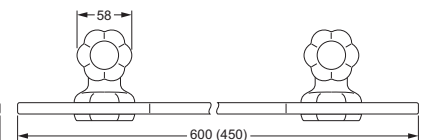

Ablage, 450 mm

- 611.00.019
- Glasplatte aus Kristallglas

611.00.009 611.00.019