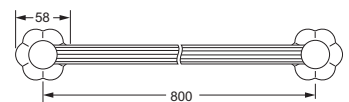

Handtuchring

- geschlossene Ausführung
- ø ca. 190 mm

611.00.047

Handtuchhaken

611.00.022

Badetuchhalter

- ca. 800 mm

611.00.040

Accessoires für Handtücher

Wannengriff

- ca. 300 mm

611.00.031

Gästehandtuchkorb, eckig

- mit Ablage
- offene Ausführung
- Korbgröße 260 x 150 x 190 mm

611.00.102

Accessoires für Seife

Seifenhalter, komplett

- Seifenschale aus Kristallglas

Seifenschale, lose

- 700.00.307

611.00.007 700.00.307

Schwammkorb

- rechteckig, 260 x 130 mm
- geschlossene Ausführung

611.00.107

649.00.412

Kosmetikspiegel

- schwenk- und ausziehbar
- 5-fache Vergrößerung
- Spiegeldurchmesser 160 mm

600.00.314

Kristallspiegel

- 620 x 860 mm
- Muschelform mit Facettenschliff
- Befestigungsset

601.00.704