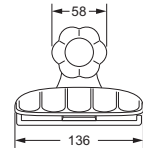

Accessoires für Handtücher

Wannengriff

- ca. 300 mm

611.00.031

Gästehandtuchkorb, eckig

- mit Ablage
- offene Ausführung
- Korbgröße 260 x 150 x 190 mm

611.00.102

Accessoires für Seife

Accessoires für Seife

Eckschwammkorb

- 195 x 195 mm
- geschlossene Ausführung

611.00.108

Lotionspender, komplett

Lotionspenderglas, lose

- 713.00.306
- seidenmatt, ohne Pumpe

611.00.006 713.00.306

Ablage, 450 mm

- 611.00.019
- Glasplatte aus Kristallglas

611.00.009 611.00.019

Accessoires für WC-Bereich

Papierhalter

- mit Deckel

611.00.014

Reserve-Papierhalter

649.00.412

Kosmetikspiegel

- schwenk- und ausziehbar
- 5-fache Vergrößerung
- Spiegeldurchmesser 160 mm

600.00.314

Kristallspiegel

- 620 x 860 mm
- Muschelform mit Facettenschliff
- Befestigungsset

601.00.704