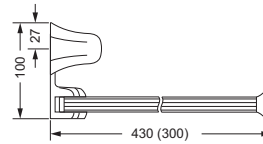

Accessoires für Handtücher

Handtuchhalter, doppelt

- 611.00.002
- Rohre schwenkbar
- ca. 430 mm

Handtuchhalter, doppelt

- 611.00.012
- Rohre schwenkbar
- verkürzt, ca. 300 mm
- für Gäste-WC geeignet

611.00.002 611.00.012

Handtuchring

- geschlossene Ausführung
- ø ca. 190 mm

611.00.047

Handtuchhaken

611.00.022

Badetuchhalter

- ca. 800 mm

611.00.040