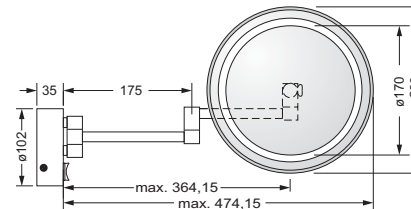

Accessoires für Handtücher

Wannengriff

- ca. 300 mm

611.00.031

Gästehandtuchkorb, eckig

- mit Ablage
- offene Ausführung
- Korbgröße 260 x 150 x 190 mm

611.00.102

Accessoires für Seife

Kosmetikspiegel, beleuchtet

- Direktanschluss
- schwenkbar
- 3-fache Vergrößerung
- Spiegeldurchmesser 170 mm
- Rahmendurchmesser 220 mm
- Wandblende 35mm tief/100mm Durchmesser
- Kippschalter rund
- Kalt und Warmlicht durch Kippschalter umschaltbar
- CE IP 44 ohne externes Netzteil
Lebensdauer der LED's ca. 50.000 Stunden

649.00.412

Kosmetikspiegel

- schwenk- und ausziehbar
- 5-fache Vergrößerung
- Spiegeldurchmesser 160 mm

600.00.314

Kristallspiegel

- 620 x 860 mm
- Muschelform mit Facettenschliff
- Befestigungsset

601.00.704