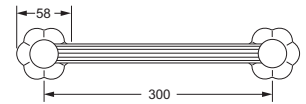

Handtuchring

- geschlossene Ausführung
- ø ca. 190 mm

611.00.047

Handtuchhaken

611.00.022

Badetuchhalter

- ca. 800 mm

611.00.040

Accessoires für Handtücher

Wannengriff

- ca. 300 mm

611.00.031

Gästehandtuchkorb, eckig

- mit Ablage
- offene Ausführung
- Korbgröße 260 x 150 x 190 mm

611.00.102

Accessoires für Seife

649.00.412

Kosmetikspiegel

- schwenk- und ausziehbar
- 5-fache Vergrößerung
- Spiegeldurchmesser 160 mm

600.00.314

Kristallspiegel

- 620 x 860 mm
- Muschelform mit Facettenschliff
- Befestigungsset

601.00.704