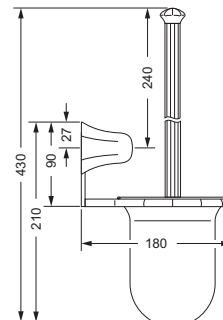

Bürstenkopf, lose

- 799.00.238

611.00.000 799.00.300
650.00.053 799.00.238