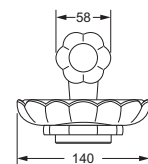

Accessoires für Handtücher

Wannengriff

- ca. 300 mm

611.00.031

Gästehandtuchkorb, eckig

- mit Ablage
- offene Ausführung
- Korbgröße 260 x 150 x 190 mm

611.00.102

Accessoires für Seife

Seifenhalter, komplett

- Seifenschale aus Kristallglas

Seifenschale, lose

- 700.00.307

611.00.007 700.00.307

Schwammkorb

- rechteckig, 260 x 130 mm
- geschlossene Ausführung

611.00.107

Accessoires für Seife

Eckschwammkorb

- 195 x 195 mm
- geschlossene Ausführung

611.00.108

Lotionspender, komplett

Lotionspenderglas, lose

- 713.00.306
- seidenmatt, ohne Pumpe

611.00.006 713.00.306

649.00.412

Kosmetikspiegel

- schwenk- und ausziehbar
- 5-fache Vergrößerung
- Spiegeldurchmesser 160 mm

600.00.314

Kristallspiegel

- 620 x 860 mm
- Muschelform mit Facettenschliff
- Befestigungsset

601.00.704