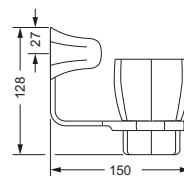

Accessoires für Seife

Eckschwammkorb

- 195 x 195 mm
- geschlossene Ausführung

611.00.108

Lotionspender, komplett

Lotionspenderglas, lose

- 713.00.306
- seidenmatt, ohne Pumpe

611.00.006 713.00.306

Accessoires für Waschplatz

Glashalter, komplett

- Glas aus Kristallglas

Mundglas, lose

- 700.00.336

611.00.036 700.00.336

Ablage, 600 mm

- 611.00.009
- Glasplatte aus Kristallglas

Ablage, 450 mm

- 611.00.019
- Glasplatte aus Kristallglas

611.00.009 611.00.019