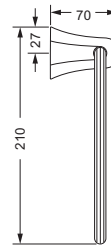

Handtuchring

- geschlossene Ausführung
- ø ca. 190 mm

611.00.047

Handtuchhaken

611.00.022

Badetuchhalter

- ca. 800 mm

611.00.040

Accessoires für Handtücher

Wannengriff

- ca. 300 mm

611.00.031

Gästehandtuchkorb, eckig

- mit Ablage
- offene Ausführung
- Korbgröße 260 x 150 x 190 mm

611.00.102

Accessoires für Seife

Kosmetikspiegel, beleuchtet

- Direktanschluss
- schwenkbar
- 3-fache Vergrößerung
- Spiegeldurchmesser 170 mm
- Rahmendurchmesser 220 mm
- Wandblende 35mm tief/100mm Durchmesser
- Kippschalter rund
- Kalt und Warmlicht durch Kippschalter umschaltbar
- CE IP 44 ohne externes Netzteil
Lebensdauer der LED's ca. 50.000 Stunden

649.00.412

Kosmetikspiegel

- schwenk- und ausziehbar
- 5-fache Vergrößerung
- Spiegeldurchmesser 160 mm

600.00.314

Kristallspiegel

- 620 x 860 mm
- Muschelform mit Facettenschliff
- Befestigungsset

601.00.704