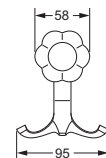

Handtuchring

- geschlossene Ausführung
- ø ca. 190 mm

611.00.047

Handtuchhaken

611.00.022

Badetuchhalter

- ca. 800 mm

611.00.040

Accessoires für Handtücher

Wannengriff

- ca. 300 mm

611.00.031

Gästehandtuchkorb, eckig

- mit Ablage
- offene Ausführung
- Korbgröße 260 x 150 x 190 mm

611.00.102

Accessoires für Seife

Kosmetikspiegel, beleuchtet

- Direktanschluss
- schwenkbar
- 3-fache Vergrößerung
- Spiegeldurchmesser 170 mm
- Rahmendurchmesser 220 mm
- Wandblende 35mm tief/100mm Durchmesser
- Kippschalter rund
- Kalt und Warmlicht durch Kippschalter umschaltbar
- CE IP 44 ohne externes Netzteil
Lebensdauer der LED's ca. 50.000 Stunden

649.00.412

Kosmetikspiegel

- schwenk- und ausziehbar
- 5-fache Vergrößerung
- Spiegeldurchmesser 160 mm

600.00.314

Kristallspiegel

- 620 x 860 mm
- Muschelform mit Facettenschliff
- Befestigungsset

601.00.704