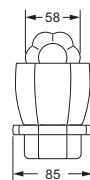

Accessoires für Seife

Eckschwammkorb

- 195 x 195 mm
- geschlossene Ausführung

611.00.108

Lotionspender, komplett

Lotionspenderglas, lose

- 713.00.306
- seidenmatt, ohne Pumpe

611.00.006 713.00.306

Accessoires für Waschplatz

Glashalter, komplett

- Glas aus Kristallglas

Mundglas, lose

- 700.00.336

611.00.036 700.00.336

Ablage, 600 mm

- 611.00.009
- Glasplatte aus Kristallglas

Ablage, 450 mm

- 611.00.019
- Glasplatte aus Kristallglas

611.00.009 611.00.019

Accessoires für WC-Bereich

Papierhalter

- mit Deckel

611.00.014

Reserve-Papierhalter