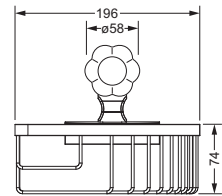

Accessoires für Handtücher

Wannengriff

- ca. 300 mm

611.00.031

Gästehandtuchkorb, eckig

- mit Ablage
- offene Ausführung
- Korbgröße 260 x 150 x 190 mm

611.00.102

Accessoires für Seife

Seifenhalter, komplett

- Seifenschale aus Kristallglas

Seifenschale, lose

- 700.00.307

611.00.007 700.00.307

Schwammkorb

- rechteckig, 260 x 130 mm
- geschlossene Ausführung

611.00.107

Accessoires für Seife

Eckschwammkorb

- 195 x 195 mm
- geschlossene Ausführung

611.00.108

Lotionspender, komplett

Lotionspenderglas, lose

- 713.00.306
- seidenmatt, ohne Pumpe

611.00.006 713.00.306

649.00.412

Kosmetikspiegel

- schwenk- und ausziehbar
- 5-fache Vergrößerung
- Spiegeldurchmesser 160 mm

600.00.314

Kristallspiegel

- 620 x 860 mm
- Muschelform mit Facettenschliff
- Befestigungsset

601.00.704