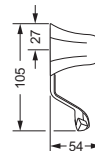

Handtuchring

- geschlossene Ausführung
- ø ca. 190 mm

611.00.047

Handtuchhaken

611.00.022

Badetuchhalter

- ca. 800 mm

611.00.040

Accessoires für Handtücher

Wannengriff

- ca. 300 mm

611.00.031

Gästehandtuchkorb, eckig

- mit Ablage
- offene Ausführung
- Korbgröße 260 x 150 x 190 mm

611.00.102

Accessoires für Seife

Kosmetikspiegel, beleuchtet

- Direktanschluss
- schwenkbar
- 3-fache Vergrößerung
- Spiegeldurchmesser 170 mm
- Rahmendurchmesser 220 mm
- Wandblende 35mm tief/100mm Durchmesser
- Kippschalter rund
- Kalt und Warmlicht durch Kippschalter umschaltbar
- CE IP 44 ohne externes Netzteil
Lebensdauer der LED's ca. 50.000 Stunden

649.00.412

Kosmetikspiegel

- schwenk- und ausziehbar
- 5-fache Vergrößerung
- Spiegeldurchmesser 160 mm

600.00.314

Kristallspiegel

- 620 x 860 mm
- Muschelform mit Facettenschliff
- Befestigungsset

601.00.704