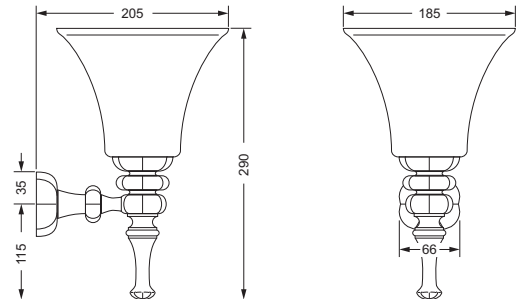

Handtuchring

- geschlossene Ausführung
- ø ca. 190 mm

611.00.047

Handtuchhaken

611.00.022

Badetuchhalter

- ca. 800 mm

611.00.040

Accessoires für Handtücher

Wannengriff

- ca. 300 mm

611.00.031

Gästehandtuchkorb, eckig

- mit Ablage
- offene Ausführung
- Korbgröße 260 x 150 x 190 mm

611.00.102

Accessoires für Seife

Kosmetikspiegel, beleuchtet

- Direktanschluss
- schwenkbar
- 3-fache Vergrößerung
- Spiegeldurchmesser 170 mm
- Rahmendurchmesser 220 mm
- Wandblende 35mm tief/100mm Durchmesser
- Kippschalter rund
- Kalt und Warmlicht durch Kippschalter umschaltbar
- CE IP 44 ohne externes Netzteil
Lebensdauer der LED's ca. 50.000 Stunden

649.00.412

Kosmetikspiegel

- schwenk- und ausziehbar
- 5-fache Vergrößerung
- Spiegeldurchmesser 160 mm

600.00.314

Kristallspiegel

- 620 x 860 mm
- Muschelform mit Facettenschliff
- Befestigungsset

601.00.704