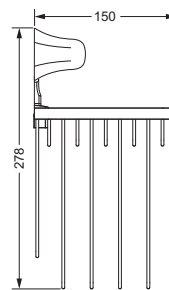

Accessoires für Handtücher

Wannengriff

- ca. 300 mm

611.00.031

Gästehandtuchkorb, eckig

- mit Ablage
- offene Ausführung
- Korbgröße 260 x 150 x 190 mm

611.00.102

Accessoires für Seife

Seifenhalter, komplett

- Seifenschale aus Kristallglas

Seifenschale, lose

- 700.00.307

611.00.007 700.00.307

Schwammkorb

- rechteckig, 260 x 130 mm
- geschlossene Ausführung

611.00.107

Kosmetikspiegel, beleuchtet

- Direktanschluss
- schwenkbar
- 3-fache Vergrößerung
- Spiegeldurchmesser 170 mm
- Rahmendurchmesser 220 mm
- Wandblende 35mm tief/100mm Durchmesser
- Kippschalter rund
- Kalt und Warmlicht durch Kippschalter umschaltbar
- CE IP 44 ohne externes Netzteil
Lebensdauer der LED's ca. 50.000 Stunden

649.00.412

Kosmetikspiegel

- schwenk- und ausziehbar
- 5-fache Vergrößerung
- Spiegeldurchmesser 160 mm

600.00.314

Kristallspiegel

- 620 x 860 mm
- Muschelform mit Facettenschliff
- Befestigungsset

601.00.704