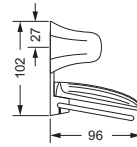

Handtuchring

- geschlossene Ausführung
- ø ca. 190 mm

611.00.047

Handtuchhaken

611.00.022

Badetuchhalter

- ca. 800 mm

611.00.040

Accessoires für Handtücher

Wannengriff

- ca. 300 mm

611.00.031

Gästehandtuchkorb, eckig

- mit Ablage
- offene Ausführung
- Korbgröße 260 x 150 x 190 mm

611.00.102

Accessoires für Seife

Accessoires für Seife

Eckschwammkorb

- 195 x 195 mm
- geschlossene Ausführung

611.00.108

Lotionspender, komplett

Lotionspenderglas, lose

- 713.00.306
- seidenmatt, ohne Pumpe

611.00.006 713.00.306

Ablage, 450 mm

- 611.00.019
- Glasplatte aus Kristallglas

611.00.009 611.00.019

Accessoires für WC-Bereich

Papierhalter

- mit Deckel

611.00.014

Reserve-Papierhalter