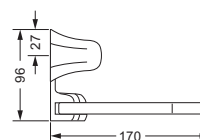

611.00.009 611.00.019