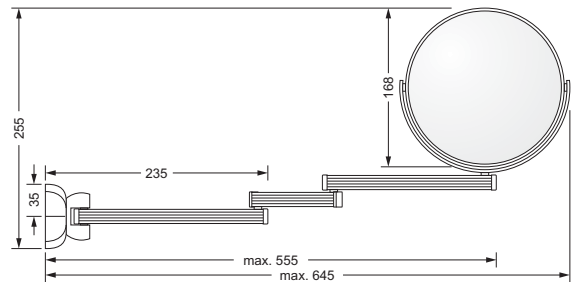

Handtuchring

- geschlossene Ausführung
- ø ca. 190 mm

611.00.047

Handtuchhaken

611.00.022

Badetuchhalter

- ca. 800 mm

611.00.040

Accessoires für Handtücher

Wannengriff

- ca. 300 mm

611.00.031

Gästehandtuchkorb, eckig

- mit Ablage
- offene Ausführung
- Korbgröße 260 x 150 x 190 mm

611.00.102

Accessoires für Seife

Kosmetikspiegel, beleuchtet

- Direktanschluss
- schwenkbar
- 3-fache Vergrößerung
- Spiegeldurchmesser 170 mm
- Rahmendurchmesser 220 mm
- Wandblende 35mm tief/100mm Durchmesser
- Kippschalter rund
- Kalt und Warmlicht durch Kippschalter umschaltbar
- CE IP 44 ohne externes Netzteil
Lebensdauer der LED's ca. 50.000 Stunden

649.00.412

Kosmetikspiegel

- schwenk- und ausziehbar
- 5-fache Vergrößerung
- Spiegeldurchmesser 160 mm

600.00.314

Kristallspiegel

- 620 x 860 mm
- Muschelform mit Facettenschliff
- Befestigungsset

601.00.704