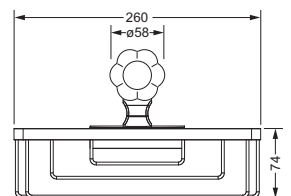

Accessoires für Handtücher

Wannengriff

- ca. 300 mm

611.00.031

Gästehandtuchkorb, eckig

- mit Ablage
- offene Ausführung
- Korbgröße 260 x 150 x 190 mm

611.00.102

Accessoires für Seife

Seifenhalter, komplett

- Seifenschale aus Kristallglas

Seifenschale, lose

- 700.00.307

611.00.007 700.00.307

Schwammkorb

- rechteckig, 260 x 130 mm
- geschlossene Ausführung

611.00.107

Accessoires für Seife

Eckschwammkorb

- 195 x 195 mm
- geschlossene Ausführung

611.00.108

Lotionspender, komplett

Lotionspenderglas, lose

- 713.00.306
- seidenmatt, ohne Pumpe

611.00.006 713.00.306

649.00.412

Kosmetikspiegel

- schwenk- und ausziehbar
- 5-fache Vergrößerung
- Spiegeldurchmesser 160 mm

600.00.314

Kristallspiegel

- 620 x 860 mm
- Muschelform mit Facettenschliff
- Befestigungsset

601.00.704