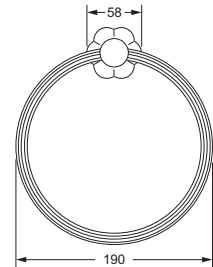

Handtuchring

- geschlossene Ausführung
- ø ca. 190 mm

611.00.047

Handtuchhaken

611.00.022

Badetuchhalter

- ca. 800 mm

611.00.040

Accessoires für Handtücher

Wannengriff

- ca. 300 mm

611.00.031

Gästehandtuchkorb, eckig

- mit Ablage
- offene Ausführung
- Korbgröße 260 x 150 x 190 mm

611.00.102

Accessoires für Seife

Kosmetikspiegel, beleuchtet

- Direktanschluss
- schwenkbar
- 3-fache Vergrößerung
- Spiegeldurchmesser 170 mm
- Rahmendurchmesser 220 mm
- Wandblende 35mm tief/100mm Durchmesser
- Kippschalter rund
- Kalt und Warmlicht durch Kippschalter umschaltbar
- CE IP 44 ohne externes Netzteil
Lebensdauer der LED's ca. 50.000 Stunden

649.00.412

Kosmetikspiegel

- schwenk- und ausziehbar
- 5-fache Vergrößerung
- Spiegeldurchmesser 160 mm

600.00.314

Kristallspiegel

- 620 x 860 mm
- Muschelform mit Facettenschliff
- Befestigungsset

601.00.704