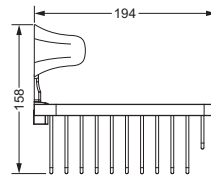

Accessoires für Handtücher

Wannengriff

- ca. 300 mm

611.00.031

Gästehandtuchkorb, eckig

- mit Ablage
- offene Ausführung
- Korbgröße 260 x 150 x 190 mm

611.00.102

Accessoires für Seife

Seifenhalter, komplett

- Seifenschale aus Kristallglas

Seifenschale, lose

- 700.00.307

611.00.007 700.00.307

Schwammkorb

- rechteckig, 260 x 130 mm
- geschlossene Ausführung

611.00.107

Accessoires für Seife

Eckschwammkorb

- 195 x 195 mm
- geschlossene Ausführung

611.00.108

Lotionspender, komplett

Lotionspenderglas, lose

- 713.00.306
- seidenmatt, ohne Pumpe

611.00.006 713.00.306

649.00.412

Kosmetikspiegel

- schwenk- und ausziehbar
- 5-fache Vergrößerung
- Spiegeldurchmesser 160 mm

600.00.314

Kristallspiegel

- 620 x 860 mm
- Muschelform mit Facettenschliff
- Befestigungsset

601.00.704