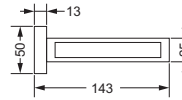

- ca. 305 mm

626.00.031

Gästehandtuchkorb, eckig

- mit Ablage
- offene Ausführung
- Korbgröße 260 x 150 x 190 mm

634.00.104

Accessoires für Seife

Seifenhalter, komplett

- Seifenschale aus Kristallglas
- Ausrichtung nach rechts
- auf Wunsch auch als linke Variante möglich

626.00.016

Schwammkorb

- rechteckig, 260 x 130 mm
- geschlossene Ausführung

634.00.105

Accessoires für Seife

Eckschwammkorb

- 195 x 195 mm
- geschlossene Ausführung

634.00.106