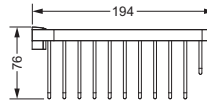

626.00.016

Schwammkorb

- rechteckig, 260 x 130 mm
- geschlossene Ausführung

634.00.105

Accessoires für Seife

Eckschwammkorb

- 195 x 195 mm
- geschlossene Ausführung

634.00.106