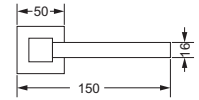

- ca. 305 mm

626.00.031

Gästehandtuchkorb, eckig

- mit Ablage
- offene Ausführung
- Korbgröße 260 x 150 x 190 mm

634.00.104

Accessoires für Seife

Seifenhalter, komplett

- Seifenschale aus Kristallglas
- Ausrichtung nach rechts
- auf Wunsch auch als linke Variante möglich