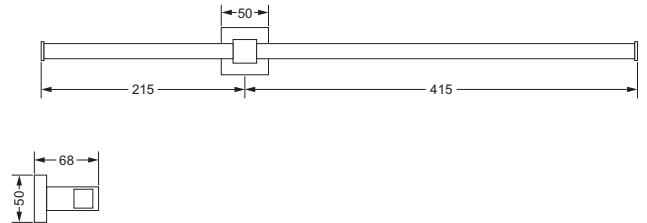

Accessoires für Handtücher

Handtuchhalter

- 626.00.002
- Rohr starr, ca. 410 mm

Handtuchhalter

- 626.00.012
- Rohr verkürzt, ca. 300 mm

626.00.002 626.00.012

Wand-Handtuchhalter, doppelt

- für 2 Handtücher
- offene Ausführung
- Ausladung linker Arm 215 mm, rechter Arm 415 mm

- ca. 305 mm

626.00.031

Gästehandtuchkorb, eckig

- mit Ablage
- offene Ausführung
- Korbgröße 260 x 150 x 190 mm

634.00.104

Accessoires für Seife

Seifenhalter, komplett

- Seifenschale aus Kristallglas
- Ausrichtung nach rechts
- auf Wunsch auch als linke Variante möglich

Kosmetikspiegel

- schwenkbar, LED-Beleuchtung
- 3-fache Vergrößerung
- Spiegelgröße 230 x 230 mm
- Schalter an der Rosette
- Energieklasse A+

626.00.214

Kosmetikspiegel

- schwenkbar
- 2-fache Vergrößerung
- Spiegelgröße 200 x 180 mm