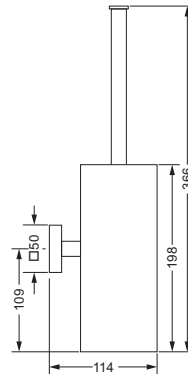

Bürstenkopf, lose

- 799.00.236