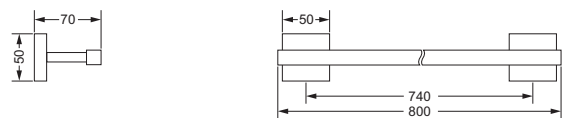

Badetuchhalter

- ca.800 mm