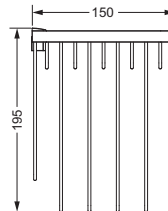

Accessoires für Handtücher

Handtuchhalter

- 626.00.002
- Rohr starr, ca. 410 mm

Handtuchhalter

- 626.00.012
- Rohr verkürzt, ca. 300 mm

626.00.002 626.00.012

Wand-Handtuchhalter, doppelt

- für 2 Handtücher
- offene Ausführung
- Ausladung linker Arm 215 mm, rechter Arm 415 mm

- ca. 305 mm

626.00.031

Gästehandtuchkorb, eckig

- mit Ablage
- offene Ausführung
- Korbgröße 260 x 150 x 190 mm

634.00.104

Accessoires für Seife

Seifenhalter, komplett

- Seifenschale aus Kristallglas
- Ausrichtung nach rechts
- auf Wunsch auch als linke Variante möglich

626.00.016

Schwammkorb

- rechteckig, 260 x 130 mm
- geschlossene Ausführung

634.00.105

Accessoires für Seife

Eckschwammkorb

- 195 x 195 mm
- geschlossene Ausführung

634.00.106

Kosmetikspiegel

- schwenkbar, LED-Beleuchtung
- 3-fache Vergrößerung
- Spiegelgröße 230 x 230 mm
- Schalter an der Rosette
- Energieklasse A+

626.00.214

Kosmetikspiegel

- schwenkbar
- 2-fache Vergrößerung
- Spiegelgröße 200 x 180 mm