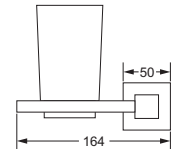

Mundglas, seidenmatt, lose

- 726.00.336

626.00.036 726.00.336