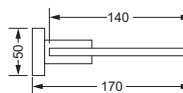

Ablage, 600 mm

- 626.00.009
- Glasplatte aus Kristallglas

Ablage, 450 mm

- 626.00.019
- Glasplatte aus Kristallglas

626.00.009 626.00.019