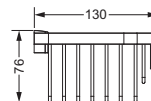

- ca. 305 mm

626.00.031

Gästehandtuchkorb, eckig

- mit Ablage
- offene Ausführung
- Korbgröße 260 x 150 x 190 mm

634.00.104

Accessoires für Seife

Seifenhalter, komplett

- Seifenschale aus Kristallglas
- Ausrichtung nach rechts
- auf Wunsch auch als linke Variante möglich

626.00.016

Schwammkorb

- rechteckig, 260 x 130 mm
- geschlossene Ausführung

634.00.105

Accessoires für Seife

Eckschwammkorb

- 195 x 195 mm
- geschlossene Ausführung

634.00.106