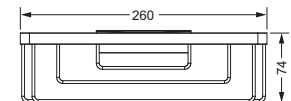

- ca. 305 mm

626.00.031

Gästehandtuchkorb, eckig

- mit Ablage
- offene Ausführung
- Korbgröße 260 x 150 x 190 mm

634.00.104

Accessoires für Seife

Seifenhalter, komplett

- Seifenschale aus Kristallglas
- Ausrichtung nach rechts
- auf Wunsch auch als linke Variante möglich

626.00.016

Schwammkorb

- rechteckig, 260 x 130 mm
- geschlossene Ausführung

634.00.105

Accessoires für Seife

Eckschwammkorb

- 195 x 195 mm
- geschlossene Ausführung

634.00.106