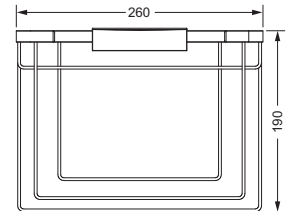

- ca. 305 mm

626.00.031

Gästehandtuchkorb, eckig

- mit Ablage
- offene Ausführung
- Korbgröße 260 x 150 x 190 mm

634.00.104

Accessoires für Seife

Seifenhalter, komplett

- Seifenschale aus Kristallglas
- Ausrichtung nach rechts
- auf Wunsch auch als linke Variante möglich

626.00.016

Schwammkorb

- rechteckig, 260 x 130 mm
- geschlossene Ausführung

634.00.105

Accessoires für Seife

Eckschwammkorb

- 195 x 195 mm
- geschlossene Ausführung

634.00.106

Kosmetikspiegel

- schwenkbar, LED-Beleuchtung
- 3-fache Vergrößerung
- Spiegelgröße 230 x 230 mm
- Schalter an der Rosette
- Energieklasse A+

626.00.214

Kosmetikspiegel

- schwenkbar
- 2-fache Vergrößerung
- Spiegelgröße 200 x 180 mm