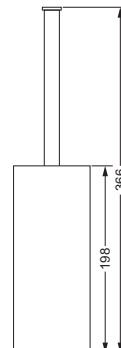

Klosettbürstengarnitur, komplett

- stehendes Modell
- Bürstentopf aus Metall