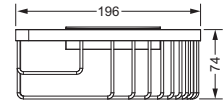

626.00.016

Schwammkorb

- rechteckig, 260 x 130 mm
- geschlossene Ausführung

634.00.105

Accessoires für Seife

Eckschwammkorb

- 195 x 195 mm
- geschlossene Ausführung

634.00.106