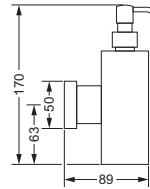

Lotionspender, komplett

- Wandmodell
- Ausführung Metall