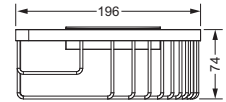

623.00.016

Schwammkorb

- rechteckig, 260 x 130 mm
- geschlossene Ausführung

634.00.105

Accessoires für Seife

Eckschwammkorb

- 195 x 195 mm
- geschlossene Ausführung

634.00.106