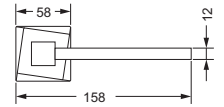

- ca. 310 mm

623.00.031

Gästhandtuchkorb, eckig

- mit Ablage
- offene Ausführung
- Korbgröße 260 x 150 x 190 mm

634.00.104

Accessoires für Seife

Seifenhalter, komplett

- Seifenschale aus Kristallglas
- Ausrichtung nach rechts
- auf Wunsch auch als linke Variante möglich

623.00.016

Schwammkorb

- rechteckig, 260 x 130 mm
- geschlossene Ausführung

634.00.105

Accessoires für Seife

Eckschwammkorb

- 195 x 195 mm
- geschlossene Ausführung

634.00.106