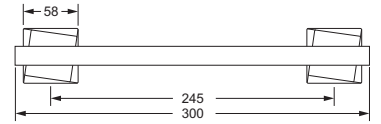

- ca. 310 mm

623.00.031

Gästhandtuchkorb, eckig

- mit Ablage
- offene Ausführung
- Korbgröße 260 x 150 x 190 mm

634.00.104

Accessoires für Seife

Seifenhalter, komplett

- Seifenschale aus Kristallglas
- Ausrichtung nach rechts
- auf Wunsch auch als linke Variante möglich