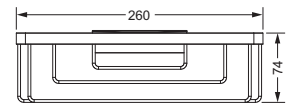

- ca. 310 mm

623.00.031

Gästhandtuchkorb, eckig

- mit Ablage
- offene Ausführung
- Korbgröße 260 x 150 x 190 mm

634.00.104

Accessoires für Seife

Seifenhalter, komplett

- Seifenschale aus Kristallglas
- Ausrichtung nach rechts
- auf Wunsch auch als linke Variante möglich

623.00.016

Schwammkorb

- rechteckig, 260 x 130 mm
- geschlossene Ausführung

634.00.105

Accessoires für Seife

Eckschwammkorb

- 195 x 195 mm
- geschlossene Ausführung

634.00.106