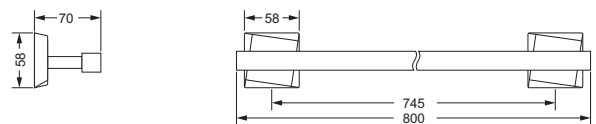

Badetuchhalter

- ca. 800 mm