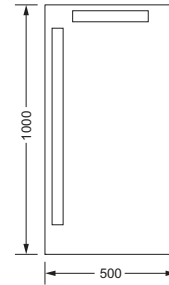

- ca. 310 mm

623.00.031

Gästhandtuchkorb, eckig

- mit Ablage
- offene Ausführung
- Korbgröße 260 x 150 x 190 mm

634.00.104

Accessoires für Seife

Seifenhalter, komplett

- Seifenschale aus Kristallglas
- Ausrichtung nach rechts
- auf Wunsch auch als linke Variante möglich

- 350 x 950 mm
- integrierter Lichtschalter
- kombinierbar mit Leuchte 626.00.062

625.00.454

Spiegel

Kristallspiegel

- 900 x 600 mm
- auch hochkant verwendbar
- integrierter Lichtschalter
- kombinierbar mit Leuchte **626.00.062**

- Anschlussmöglichkeiten für Leuchte
- connection positions for light

625.00.204

Kristallspiegel

- 500 x 1000 mm
- integrierte Leuchtstoffröhren

626.00.404

Kristallspiegel

- 900 x 900 mm
- integrierte Leuchtstoffröhren