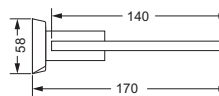

Ablage, 450 mm

- 623.00.019
- Glasplatte aus Kristallglas

623.00.009 623.00.019