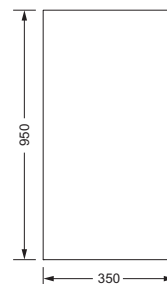

Kristallspiegel

- 350 x 950 mm
- integrierter Lichtschalter
- kombinierbar mit Leuchte 626.00.062