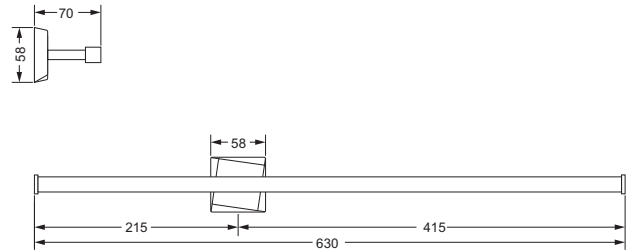

Accessoires für Handtücher

Handtuchhalter

- 623.00.002
- Rohre starr, ca. 410 mm

Handtuchhalter

- 623.00.012
- verkürzt, ca. 300 mm

623.00.002 623.00.012

Wand-Handtuchhalter, doppelt

- für 2 Handtücher
- offene Ausführung
- Ausladung linker Arm 215 mm, rechter Arm 415 mm

- ca. 310 mm

623.00.031

Gästhandtuchkorb, eckig

- mit Ablage
- offene Ausführung
- Korbgröße 260 x 150 x 190 mm

634.00.104

Accessoires für Seife

Seifenhalter, komplett

- Seifenschale aus Kristallglas
- Ausrichtung nach rechts
- auf Wunsch auch als linke Variante möglich