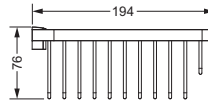

623.00.016

Schwammkorb

- rechteckig, 260 x 130 mm
- geschlossene Ausführung

634.00.105

Accessoires für Seife

Eckschwammkorb

- 195 x 195 mm
- geschlossene Ausführung

634.00.106