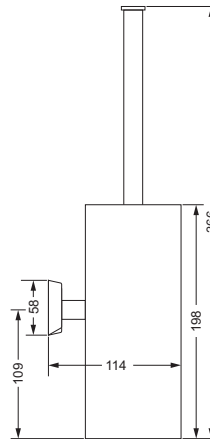

- 799.00.236

623.00.000 676.00.053
 799.00.236

Klosettbürstengarnitur, komplett

- stehendes Modell
- Bürstentopf aus Metall

626.00.001

Spiegel

Kosmetikspiegel

- schwenkbar, LED-Beleuchtung
- 3-fache Vergrößerung
- Spiegelgröße 230 x 230 mm
- Schalter an der Rosette
- Energieklasse A+