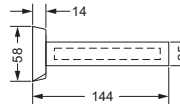

- ca. 310 mm

623.00.031

Gästhandtuchkorb, eckig

- mit Ablage
- offene Ausführung
- Korbgröße 260 x 150 x 190 mm

634.00.104

Accessoires für Seife

Seifenhalter, komplett

- Seifenschale aus Kristallglas
- Ausrichtung nach rechts
- auf Wunsch auch als linke Variante möglich