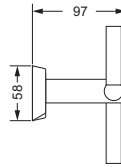

Ablage, 600 mm

- 623.00.009
- Glasplatte aus Kristallglas

Ablage, 450 mm

- 623.00.019
- Glasplatte aus Kristallglas

623.00.009 623.00.019

Accessoires für WC-Bereich

Papierhalter

- beweglicher Bügel