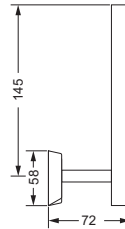

Reserve-Papierhalter