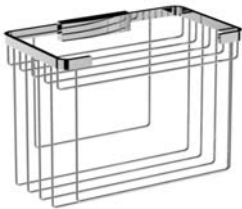

- ca. 310 mm

623.00.031

Gästhandtuchkorb, eckig

- mit Ablage
- offene Ausführung
- Korbgröße 260 x 150 x 190 mm

634.00.104

Accessoires für Seife

Seifenhalter, komplett

- Seifenschale aus Kristallglas
- Ausrichtung nach rechts
- auf Wunsch auch als linke Variante möglich

623.00.016

Schwammkorb

- rechteckig, 260 x 130 mm
- geschlossene Ausführung

634.00.105

Accessoires für Seife

Eckschwammkorb

- 195 x 195 mm
- geschlossene Ausführung

634.00.106