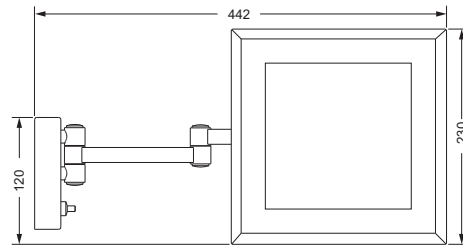

- ca. 310 mm

623.00.031

Gästhandtuchkorb, eckig

- mit Ablage
- offene Ausführung
- Korbgröße 260 x 150 x 190 mm

634.00.104

Accessoires für Seife

Seifenhalter, komplett

- Seifenschale aus Kristallglas
- Ausrichtung nach rechts
- auf Wunsch auch als linke Variante möglich

- 799.00.236

623.00.000 676.00.053
 799.00.236

Klosettbürstengarnitur, komplett

- stehendes Modell
- Bürstentopf aus Metall

626.00.001

Spiegel

Kosmetikspiegel

- schwenkbar, LED-Beleuchtung
- 3-fache Vergrößerung
- Spiegelgröße 230 x 230 mm
- Schalter an der Rosette
- Energieklasse A+