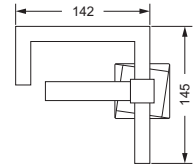

623.00.016

Schwammkorb

- rechteckig, 260 x 130 mm
- geschlossene Ausführung

634.00.105

Accessoires für Seife

Eckschwammkorb

- 195 x 195 mm
- geschlossene Ausführung

634.00.106

Ablage, 600 mm

- 623.00.009
- Glasplatte aus Kristallglas

Ablage, 450 mm

- 623.00.019
- Glasplatte aus Kristallglas

623.00.009 623.00.019

Accessoires für WC-Bereich

Papierhalter

- beweglicher Bügel