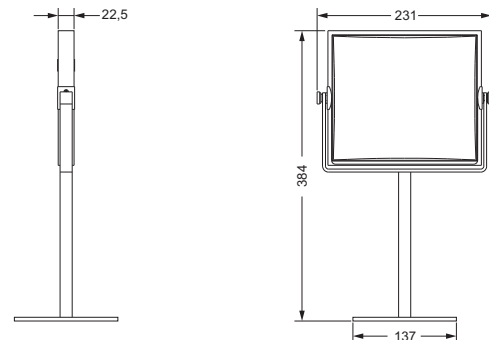

- ca. 310 mm

623.00.031

Gästhandtuchkorb, eckig

- mit Ablage
- offene Ausführung
- Korbgröße 260 x 150 x 190 mm

634.00.104

Accessoires für Seife

Seifenhalter, komplett

- Seifenschale aus Kristallglas
- Ausrichtung nach rechts
- auf Wunsch auch als linke Variante möglich

- 799.00.236

623.00.000 676.00.053
 799.00.236

Klosettbürstengarnitur, komplett

- stehendes Modell
- Bürstentopf aus Metall

626.00.001

Spiegel

Kosmetikspiegel

- schwenkbar, LED-Beleuchtung
- 3-fache Vergrößerung
- Spiegelgröße 230 x 230 mm
- Schalter an der Rosette
- Energieklasse A+

626.00.214

Kosmetikspiegel

- schwenkbar
- 2-fache Vergrößerung
- Spiegelgröße 200 x 180 mm

626.00.324

Kosmetikspiegel

- Standmodell, klappbar
- 2-fache Vergrößerung
- Spiegelgröße 200 x 180 mm

626.00.334

Kristallspiegel

- 350 x 950 mm
- integrierter Lichtschalter
- kombinierbar mit Leuchte 626.00.062

625.00.454

Spiegel

Kristallspiegel

- 900 x 600 mm
- auch hochkant verwendbar
- integrierter Lichtschalter
- kombinierbar mit Leuchte **626.00.062**