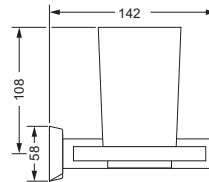

Accessoires für Seife

Eckschwammkorb

- 195 x 195 mm
- geschlossene Ausführung

634.00.106

Accessoires für Waschplatz

Glashalter, komplett

- Glas aus Kristallglas, seidenmatt
- Ausrichtung nach links
- auf Wunsch auch als rechte Variante möglich

Mundglas, seidenmatt, lose

- 726.00.336

623.00.036 726.00.336

Ablage, 600 mm

- 623.00.009
- Glasplatte aus Kristallglas

Ablage, 450 mm

- 623.00.019
- Glasplatte aus Kristallglas

623.00.009 623.00.019