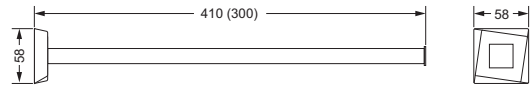

Accessoires für Handtücher

Handtuchhalter

- 623.00.002
- Rohre starr, ca. 410 mm