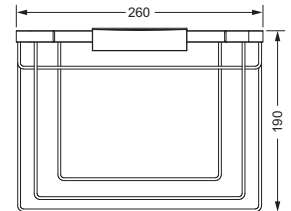

- ca. 310 mm

623.00.031

Gästhandtuchkorb, eckig

- mit Ablage
- offene Ausführung
- Korbgröße 260 x 150 x 190 mm

634.00.104

Accessoires für Seife

Seifenhalter, komplett

- Seifenschale aus Kristallglas
- Ausrichtung nach rechts
- auf Wunsch auch als linke Variante möglich