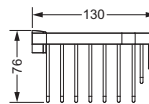

- ca. 310 mm

623.00.031

Gästhandtuchkorb, eckig

- mit Ablage
- offene Ausführung
- Korbgröße 260 x 150 x 190 mm

634.00.104

Accessoires für Seife

Seifenhalter, komplett

- Seifenschale aus Kristallglas
- Ausrichtung nach rechts
- auf Wunsch auch als linke Variante möglich

623.00.016

Schwammkorb

- rechteckig, 260 x 130 mm
- geschlossene Ausführung

634.00.105

Accessoires für Seife

Eckschwammkorb

- 195 x 195 mm
- geschlossene Ausführung

634.00.106