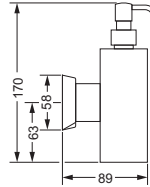

Lotionspender, komplett

- Wandmodell
- Ausführung Metall