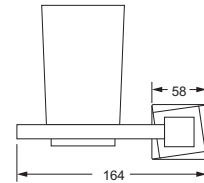

Accessoires für Seife

Eckschwammkorb

- 195 x 195 mm
- geschlossene Ausführung

634.00.106

Accessoires für Waschplatz

Glashalter, komplett

- Glas aus Kristallglas, seidenmatt
- Ausrichtung nach links
- auf Wunsch auch als rechte Variante möglich

Mundglas, seidenmatt, lose

- 726.00.336

623.00.036 726.00.336

Ablage, 600 mm

- 623.00.009
- Glasplatte aus Kristallglas

Ablage, 450 mm

- 623.00.019
- Glasplatte aus Kristallglas

623.00.009 623.00.019