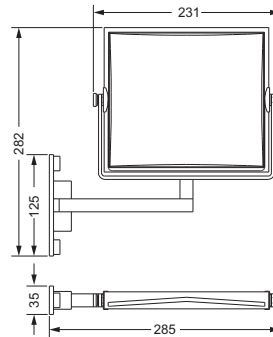

- ca. 310 mm

623.00.031

Gästhandtuchkorb, eckig

- mit Ablage
- offene Ausführung
- Korbgröße 260 x 150 x 190 mm

634.00.104

Accessoires für Seife

Seifenhalter, komplett

- Seifenschale aus Kristallglas
- Ausrichtung nach rechts
- auf Wunsch auch als linke Variante möglich

- 799.00.236

623.00.000 676.00.053
 799.00.236

Klosettbürstengarnitur, komplett

- stehendes Modell
- Bürstentopf aus Metall

626.00.001

Spiegel

Kosmetikspiegel

- schwenkbar, LED-Beleuchtung
- 3-fache Vergrößerung
- Spiegelgröße 230 x 230 mm
- Schalter an der Rosette
- Energieklasse A+

626.00.214

Kosmetikspiegel

- schwenkbar
- 2-fache Vergrößerung
- Spiegelgröße 200 x 180 mm

626.00.324

Kosmetikspiegel

- Standmodell, klappbar
- 2-fache Vergrößerung
- Spiegelgröße 200 x 180 mm

626.00.334

Kristallspiegel

- Anschlussmöglichkeiten für Leuchte
- connection positions for light

625.00.204

Kristallspiegel

- 500 x 1000 mm
- integrierte Leuchtstoffröhren

626.00.404

Kristallspiegel

- 900 x 900 mm
- integrierte Leuchtstoffröhren