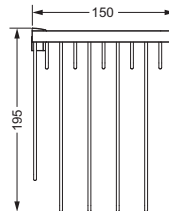

Accessoires für Handtücher

Handtuchhalter

- 623.00.002
- Rohre starr, ca. 410 mm

Handtuchhalter

- 623.00.012
- verkürzt, ca. 300 mm

623.00.002 623.00.012

Wand-Handtuchhalter, doppelt

- für 2 Handtücher
- offene Ausführung
- Ausladung linker Arm 215 mm, rechter Arm 415 mm

- ca. 310 mm

623.00.031

Gästhandtuchkorb, eckig

- mit Ablage
- offene Ausführung
- Korbgröße 260 x 150 x 190 mm

634.00.104

Accessoires für Seife

Seifenhalter, komplett

- Seifenschale aus Kristallglas
- Ausrichtung nach rechts
- auf Wunsch auch als linke Variante möglich

623.00.016

Schwammkorb

- rechteckig, 260 x 130 mm
- geschlossene Ausführung

634.00.105

Accessoires für Seife

Eckschwammkorb

- 195 x 195 mm
- geschlossene Ausführung

634.00.106