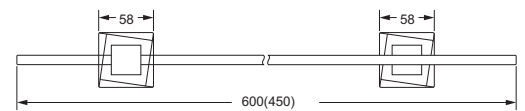

Ablage, 450 mm

- 623.00.019
- Glasplatte aus Kristallglas

623.00.009 623.00.019