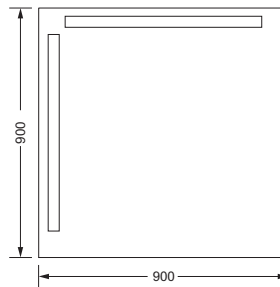

- ca. 310 mm

623.00.031

Gästhandtuchkorb, eckig

- mit Ablage
- offene Ausführung
- Korbgröße 260 x 150 x 190 mm

634.00.104

Accessoires für Seife

Seifenhalter, komplett

- Seifenschale aus Kristallglas
- Ausrichtung nach rechts
- auf Wunsch auch als linke Variante möglich

- Anschlussmöglichkeiten für Leuchte
- connection positions for light

625.00.204

Kristallspiegel

- 500 x 1000 mm
- integrierte Leuchtstoffröhren

626.00.404

Kristallspiegel

- 900 x 900 mm
- integrierte Leuchtstoffröhren